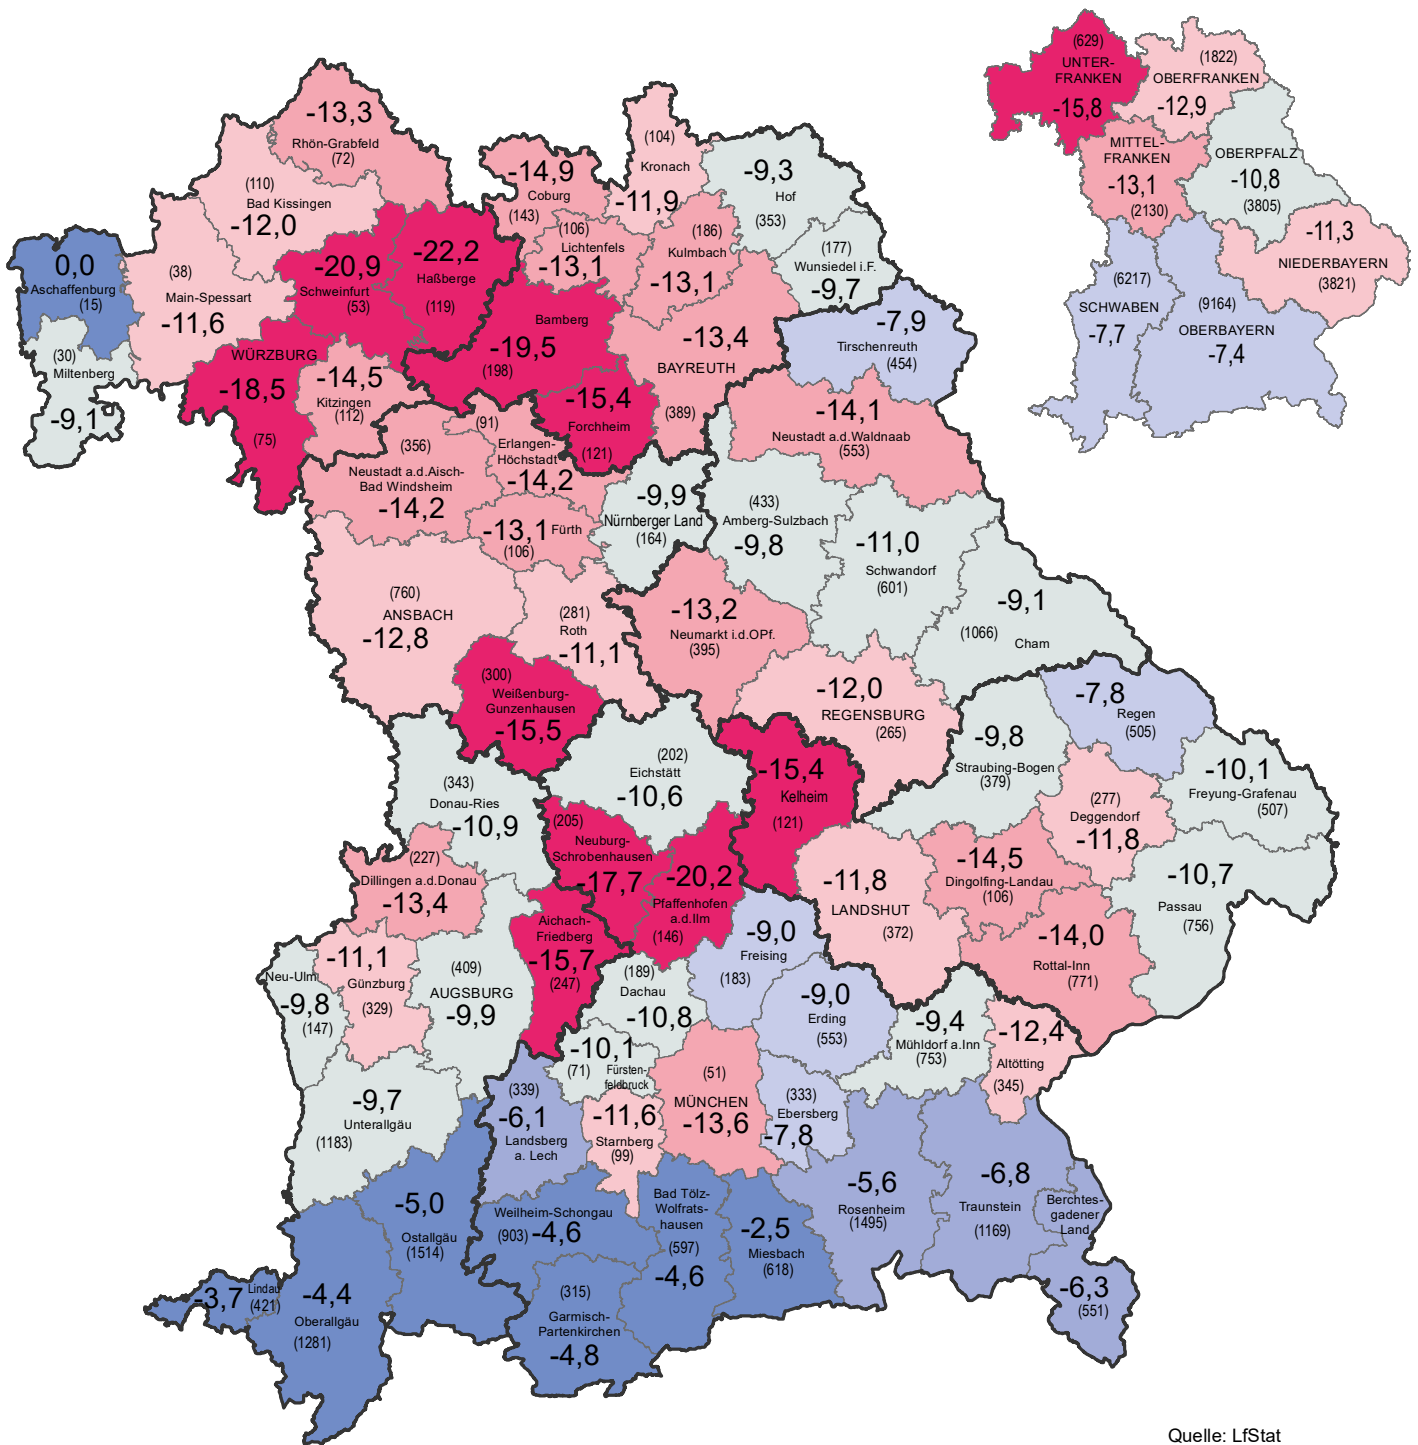

Karte 9

Entwicklung der Zahl der Milchkuhalter 2019 gegenüber 2017 (in %) und Zahl der Milchkuhalter 2019

Entwicklung des Milchkuhalter in %

Die Zahl in Klammern gibt die Zahl der Milchkuhalter 2019 an.

Bayern Milchkuhalter	Entwicklung in %		
	2017	2019	(2017 ≙ 100)
	30.489	27.588	-9,5

Stand jeweils 3. November.