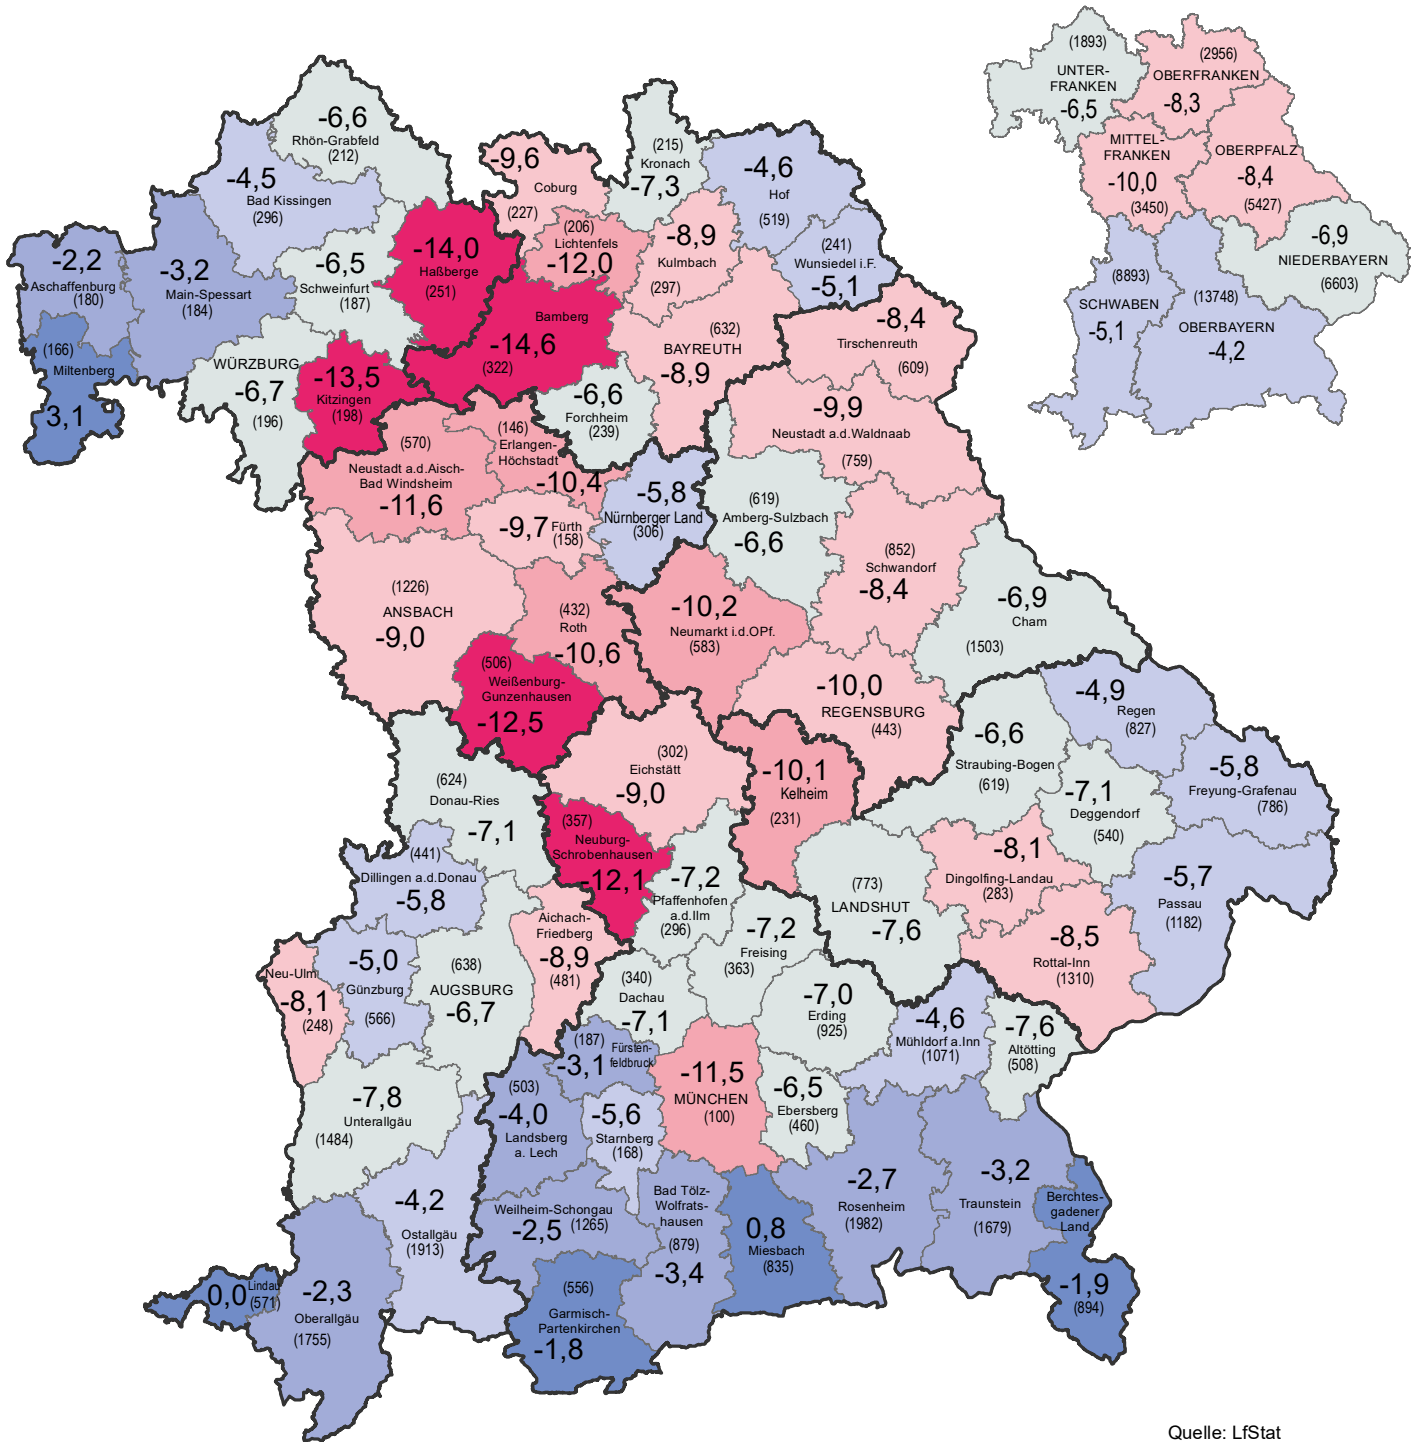

## Karte 8

### Entwicklung der Zahl der Rinderhalter 2019 gegenüber 2017 (in %) und Zahl der Rinderhalter 2019

Entwicklung des Rinderhalter in %

Die Zahl in Klammern gibt die Zahl der Rinderhalter 2019 an.

	Entwicklung in %		
	2017	2019	(2017 ≙ 100)
Bayern			
Rinderhalter	45.827	42.970	-6,2

Stand jeweils 3. November.