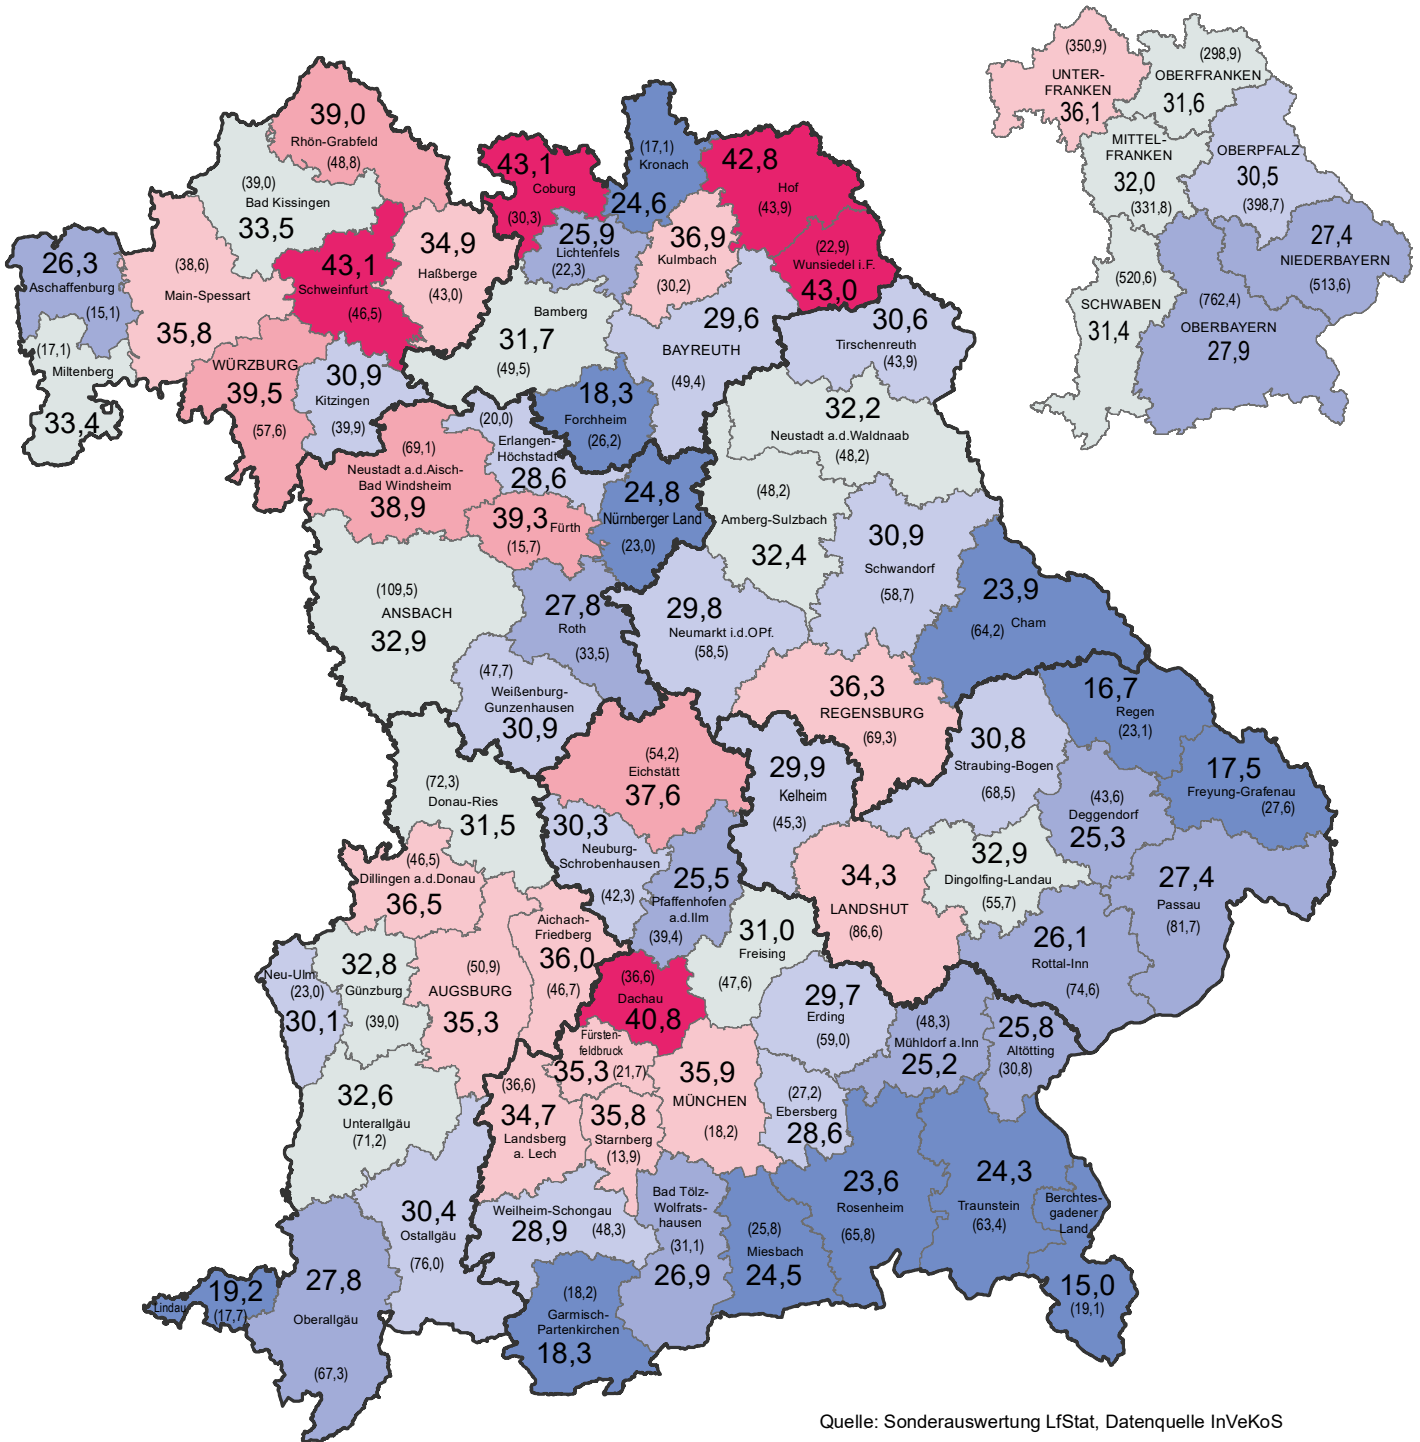

Karte 5

Durchschnittliche Betriebsgröße (ha LF) landwirtschaftlicher Betriebe und deren landwirtschaftlich genutzte Fläche 2019

Quelle: Sonderauswertung LfStat, Datenquelle InVeKoS

Durchschnittliche Betriebsgröße (ha LF) der landwirtschaftlichen Betriebe (ohne Erfassungsgrenze)

Die Zahl in Klammern gibt die LF in 1.000 ha an.

Bayern	2019
Durchschnittliche Betriebsgröße (ha LF) der landwirtschaftlichen Betriebe (ohne Erfassungsgrenze)	30,2