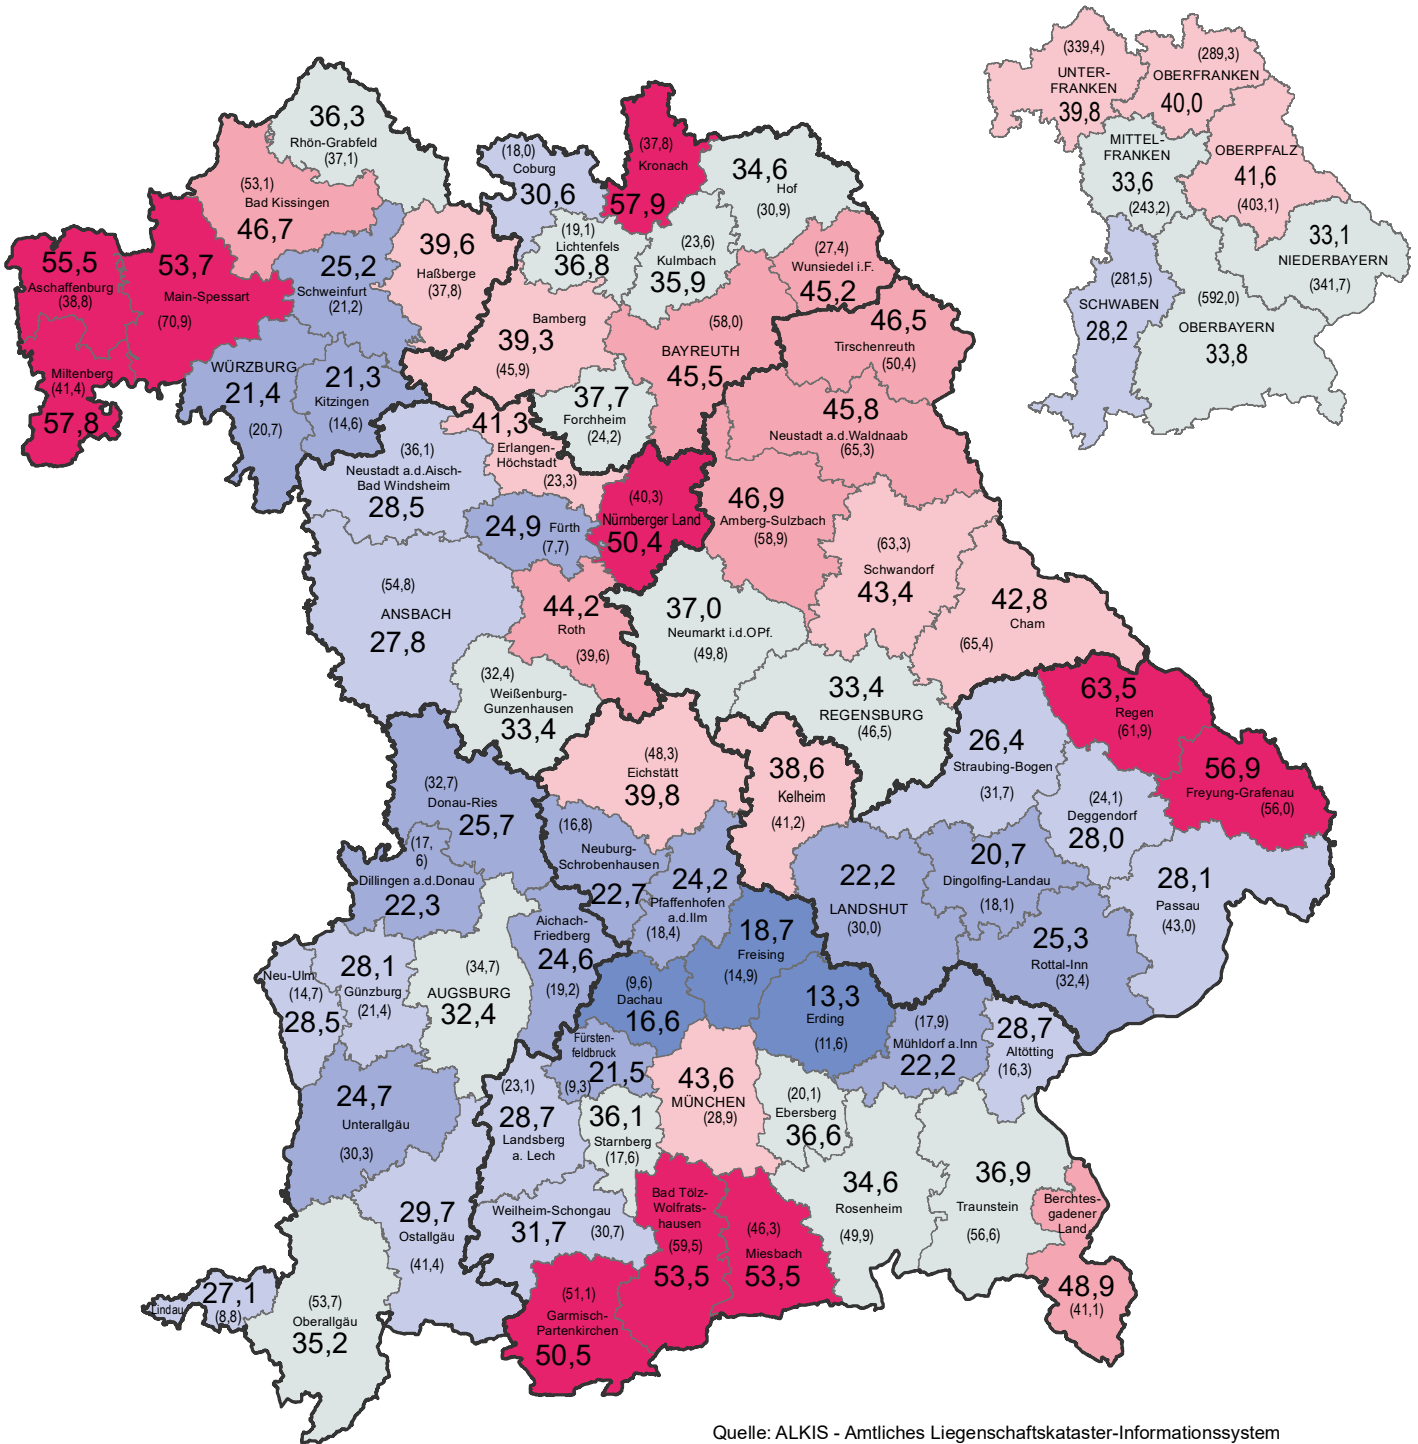

# Karte 16

## Anteil der Waldfläche an der Gebietsfläche (in %)\* und Umfang der Waldfläche (in 1.000 ha)

Anteil der Waldfläche an der Gebietsfläche in %

< 20,0	20,0 bis 25,9	26,0 bis 31,9	32,0 bis 37,9	38,0 bis 43,9	44,0 bis 49,9	50,0 o. mehr
--------	---------------	---------------	---------------	---------------	---------------	--------------

Die Zahl in Klammern gibt die Waldfläche in 1.000 ha an.

	Gebietsfläche	Waldfläche	Anteil Waldfläche an der Gebietsfläche in %
Flächenaufteilung in Bayern	7,05 Mio. ha	2,49 Mio. ha	35,3

\* Erhebung zum Stichtag 31.12.2018, Kreisfreie Städte bleiben in der Karte unberücksichtigt.