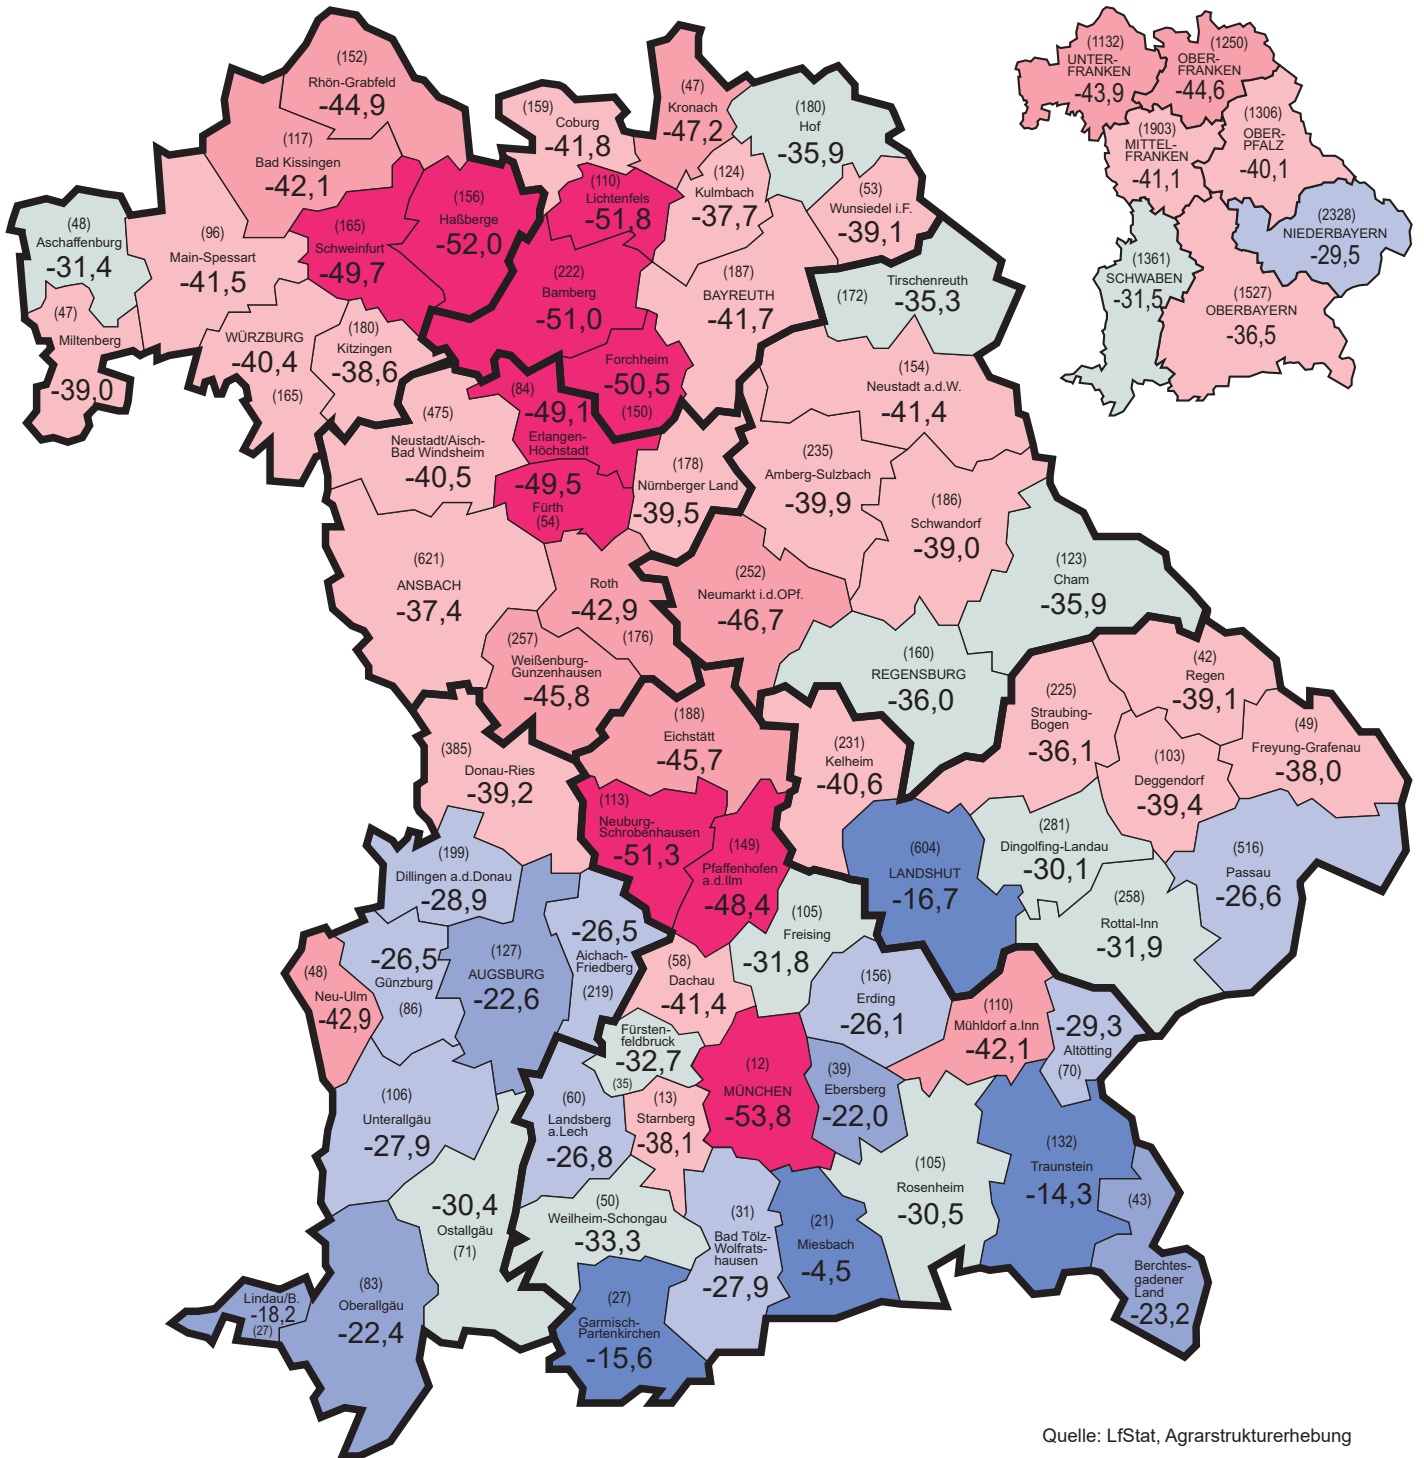

Karte 10

Entwicklung der Schweinehalter 2010 gegenüber 2016 (in %) und Zahl der Schweinehalter 2016

Entwicklung der Schweinehalter in %

Die Zahl in Klammern gibt die Zahl der Schweinehalter 2016 an.

Bayern	2010	2016	Rückgang in % (2010 ≙ 100)
Schweinehalter	17.379	10.807	-37,8